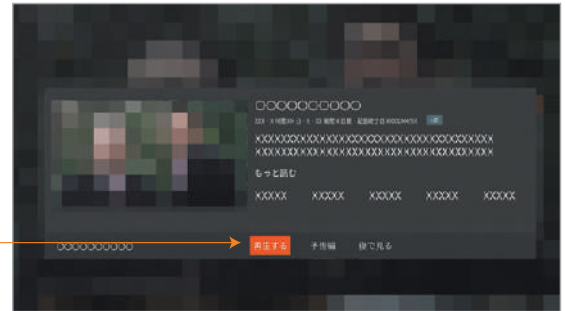

③番組を選択して詳細の下部「再生する」を押す

〈TELASAサービスについて〉

- ●ストリーミングサービスのため、配信された音声や映像の保存はできません(一部作品を除く)。
- ●セットトップボックスSTA3000でTELASAをご利用の場合、レンタル購入はできません。
- ●auスマートフォンの「TELASAを含む料金プラン」にご加入の場合は、初回無料の対象外になります。
- ●レンタルのご利用にはau IDまたはTELASA IDでのTELASA会員登録が必要です。Apple Accountではご利用いただけません。
- ●レンタル対象作品は視聴可能期間がありますのでご注意ください。

〈TELASA視聴年齢制限つき作品について〉

TELASAの作品には、お子様などの視聴に適さない内容の作品が含まれます。視聴年齢制限付きの作品は次の3種類があります。

PG12▶12歳未満 視聴注意 12歳未満および小学生以下の視聴には適していない部分があり、親または保護者の注意が必要です。

R15+▶15歳未満 視聴制限 15歳未満および中学生以下の視聴には適しておりませんので、ご覧になれません。

R18+▶18歳未満の視聴には適しておりませんので、ご覧になれません。
年齢視聴制限が必要の際は、TELASAアプリを起動して「設定」から制限ください。

※本誌は2026年6月1日時点の情報をもとに制作しています。作品は予告なく終了または内容変更となる場合があります。

条件・概要

〈auひかり テレビサービスとTELASA見放題プランのセット割について〉

- ●TELASA見放題プランの新規お申し込みは、TELASAまたはauひかり テレビサービスサイト <https://auhikari.tv> から可能です。
- ●TELASAの見放題プランをご利用いただいた月は、auひかり テレビサービスのプラン料金を330円(税込)割引いたします。
- ●TELASAとのセット割引には適用条件があります。
  - ・auひかり テレビサービスとTELASAの見放題プランをセットでご利用いただいていること
  - ・ご利用月内にすべてのau IDをauひかり回線のau IDに統合されていること
- ●au IDの統合につきましては <https://id.auone.jp/id/sp/guide/setting/unify.html> をご確認ください。
- ●TELASAの見放題プランを無料期間中に加入、解約した場合でも、条件を満たしているお客さまは、auひかり テレビサービスのプラン料金を330円(税込)割引いたします。