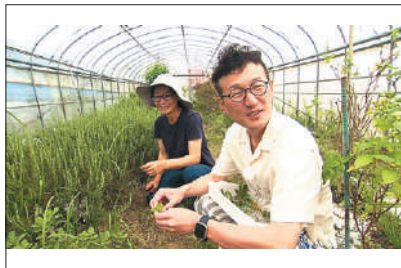

3 **走る別荘！車中泊の旅 SP** **762**
目 **#1** 旅チャンネル

後6.00~8.00 回=3・17

沖縄の新鮮食材で旬を味わう料理を披露

カスタムカーで日本各地を旅する番組。今回のスペシャル版では馬場裕之が夏間近の沖縄へ！ 本島を縦断する2泊3日の料理旅をお届けする。

©BS-TBS

6 **新沼にハマってきいてみた** **677**
水 ディスカバリーチャンネル

水曜 後9.00~9.30 回=金・月