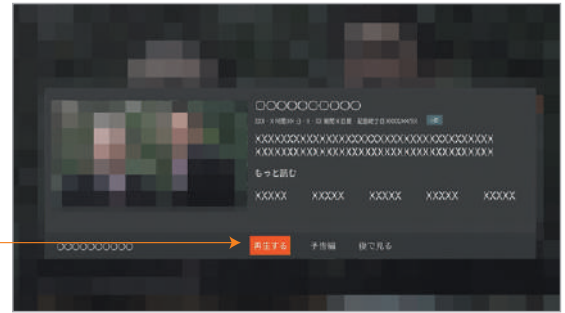

③番組を選択して詳細の下部「再生する」を押す

〈TELASAサービスについて〉

- ●ストリーミングサービスのため、配信された音声や映像の保存はできません(一部作品を除く)。
- ●セットトップボックスSTA3000でTELASAをご利用の場合、レンタル購入はできません。
- ●auスマートフォンの「TELASAを含む料金プラン」にご加入の場合は、初回無料の対象外になります。
- ●レンタルのご利用にはau IDまたはTELASA IDでのTELASA会員登録が必要です。Apple Accountではご利用いただけません。
- ●レンタル対象作品は視聴可能期間がありますのでご注意ください。

〈TELASA視聴年齢制限つき作品について〉

TELASAの作品には、お子様などの視聴に適さない内容の作品が含まれます。視聴年齢制限付きの作品は次の3種類があります。

PG12▶12歳未満 視聴注意 12歳未満および小学生以下の視聴には適していない部分があり、親または保護者の注意が必要です。

R15+▶15歳未満 視聴制限 15歳未満および中学生以下の視聴には適しておりませんので、ご覧になれません。

R18+▶18歳未満の視聴には適しておりませんので、ご覧になれません。
年齢視聴制限が必要の際は、TELASAアプリを起動して「設定」から制限ください。

※本誌は2026年4月1日時点の情報をもとに制作しています。作品は予告なく終了または内容変更となる場合があります。

条件・概要

〈auひかり テレビサービスとTELASA見放題プランのセット割について〉

- ●TELASA見放題プランの新規お申し込みは、TELASAまたはauひかり テレビサービスサイト <https://auhikari.tv> から可能です。
- ●TELASAの見放題プランをご利用いただいた月は、auひかり テレビサービスのプラン料金を330円(税込)割引いたします。
- ●TELASAとのセット割引には適用条件があります。
  - ・auひかり テレビサービスとTELASAの見放題プランをセットでご利用いただいていること
  - ・ご利用月内にすべてのau IDをauひかり回線のau IDに統合されていること
- ●au IDの統合につきましては <https://id.auone.jp/id/sp/guide/setting/unify.html> をご確認ください。
- ●TELASAの見放題プランを無料期間中に加入、解約した場合でも、条件を満たしているお客さまは、auひかり テレビサービスのプラン料金を330円(税込)割引いたします。