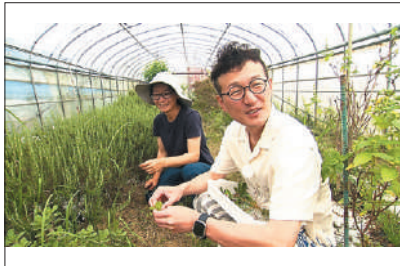

3 走る別荘！車中泊の旅 SP #1 **762**
旅チャンネル

後6.00~8.00 月=3・17

沖縄の新鮮食材で旬を味わう料理を披露

カスタムカーで日本各地を旅する番組。今回のスペシャル版では馬場裕之が夏間近の沖縄へ！本島を縦断する2泊3日の料理旅をお届けする。

©BS-TBS

6 新沼にハマってきいてみた **677**
ディスカバリーチャンネル

水曜 後9.00~9.30 月=金・月