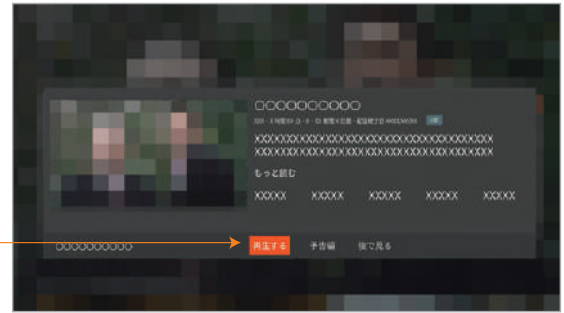

<TELASAサービスについて>

- ●ストリーミングサービスのため、配信された音声や映像の保存はできません(一部作品を除く)。
- ●セットトップボックスSTA3000でTELASAをご利用の場合、レンタル購入はできません。
- ●au スマートフォンの「TELASAを含む料金プラン」にご加入の場合は、初回無料の対象外になります。
- ●レンタルのご利用にはau IDまたはTELASA IDでのTELASA会員登録が必要です。Apple IDではご利用いただけません。
- ●レンタル対象作品は視聴可能期間がありますのでご注意ください。

<TELASA視聴年齢制限つき作品について>

TELASAの作品には、お子様などの視聴に適さない内容の作品が含まれます。視聴年齢制限付きの作品は次の3種類があります。

PG12▶12歳未満 視聴注意 12歳未満および小学生以下の視聴には適していない部分があり、親または保護者の注意が必要です。

R15+▶15歳未満 視聴制限 15歳未満および中学生以下の視聴には適しておりませんので、ご覧になれません。

R18+▶18歳未満の視聴には適しておりませんので、ご覧になれません。

年齢視聴制限が必要な際は、TELASAアプリを起動して「設定」から制限ください。

※本誌は2024年3月1日時点の情報をもとに制作しています。作品は予告なく終了または内容変更となる場合があります。

条件・概要

<auひかり テレビサービスとTELASA見放題プランのセット割について>

- ●TELASA見放題プランの新規お申し込みは、TELASAまたはauひかり テレビサービスサイト <https://auhikari.tv> から可能です。
- ●TELASAの見放題プランをご利用いただいた月は、auひかり テレビサービスのプラン料金を330円(税込)割引いたします。
- ●TELASAとのセット割には適用条件があります。
  - ・auひかり テレビサービスとTELASAの見放題プランをセットでご利用いただいていること
  - ・ご利用月内にすべてのau IDをauひかり回線のau IDに統合されていること
- ●au IDの統合につきましては <https://id.auone.jp/id/sp/guide/setting/unify.html> をご確認ください。
- ●TELASAの見放題プランを無料期間中に加入、解約した場合でも、条件を満たしているお客さまは、auひかり テレビサービスのプラン料金を330円(税込)割引いたします。