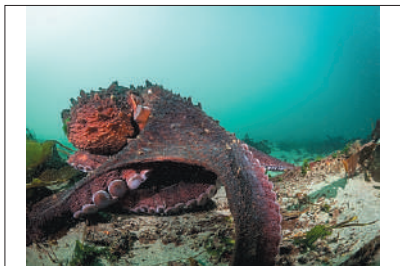

**タコの高度な知性や
ユニークな性格を解明**

タコには知性があり、高度な意思決定ができるほか、道具を使うことなどが最新の研究で明らかに。彼らの秘密に迫る新作全3話を連続放送。

©Disney

16~ **新ドイツ建設最前線** **677**
シーズン2 ディスカバリーチャンネル

☐火曜 後9.00~10.00 ㊟=月・翌火曜

**ドイツの建設現場の
作業員たちに密着！**

シリーズ第2弾がスタート。高層ビルの解体、地下鉄駅の改修、高速道路の拡張…。ドイツの経済と社会を支える影のヒーローたちの奮闘を追う。