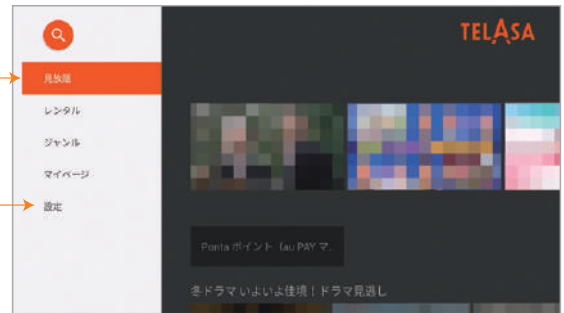

TELASAをTV画面で見よう

リモコンの「TELASA」または「ビデオパス」ボタンで起動

①「設定」でログイン

②「見放題」を選択

③番組を選択して詳細の下部「再生する」を押す